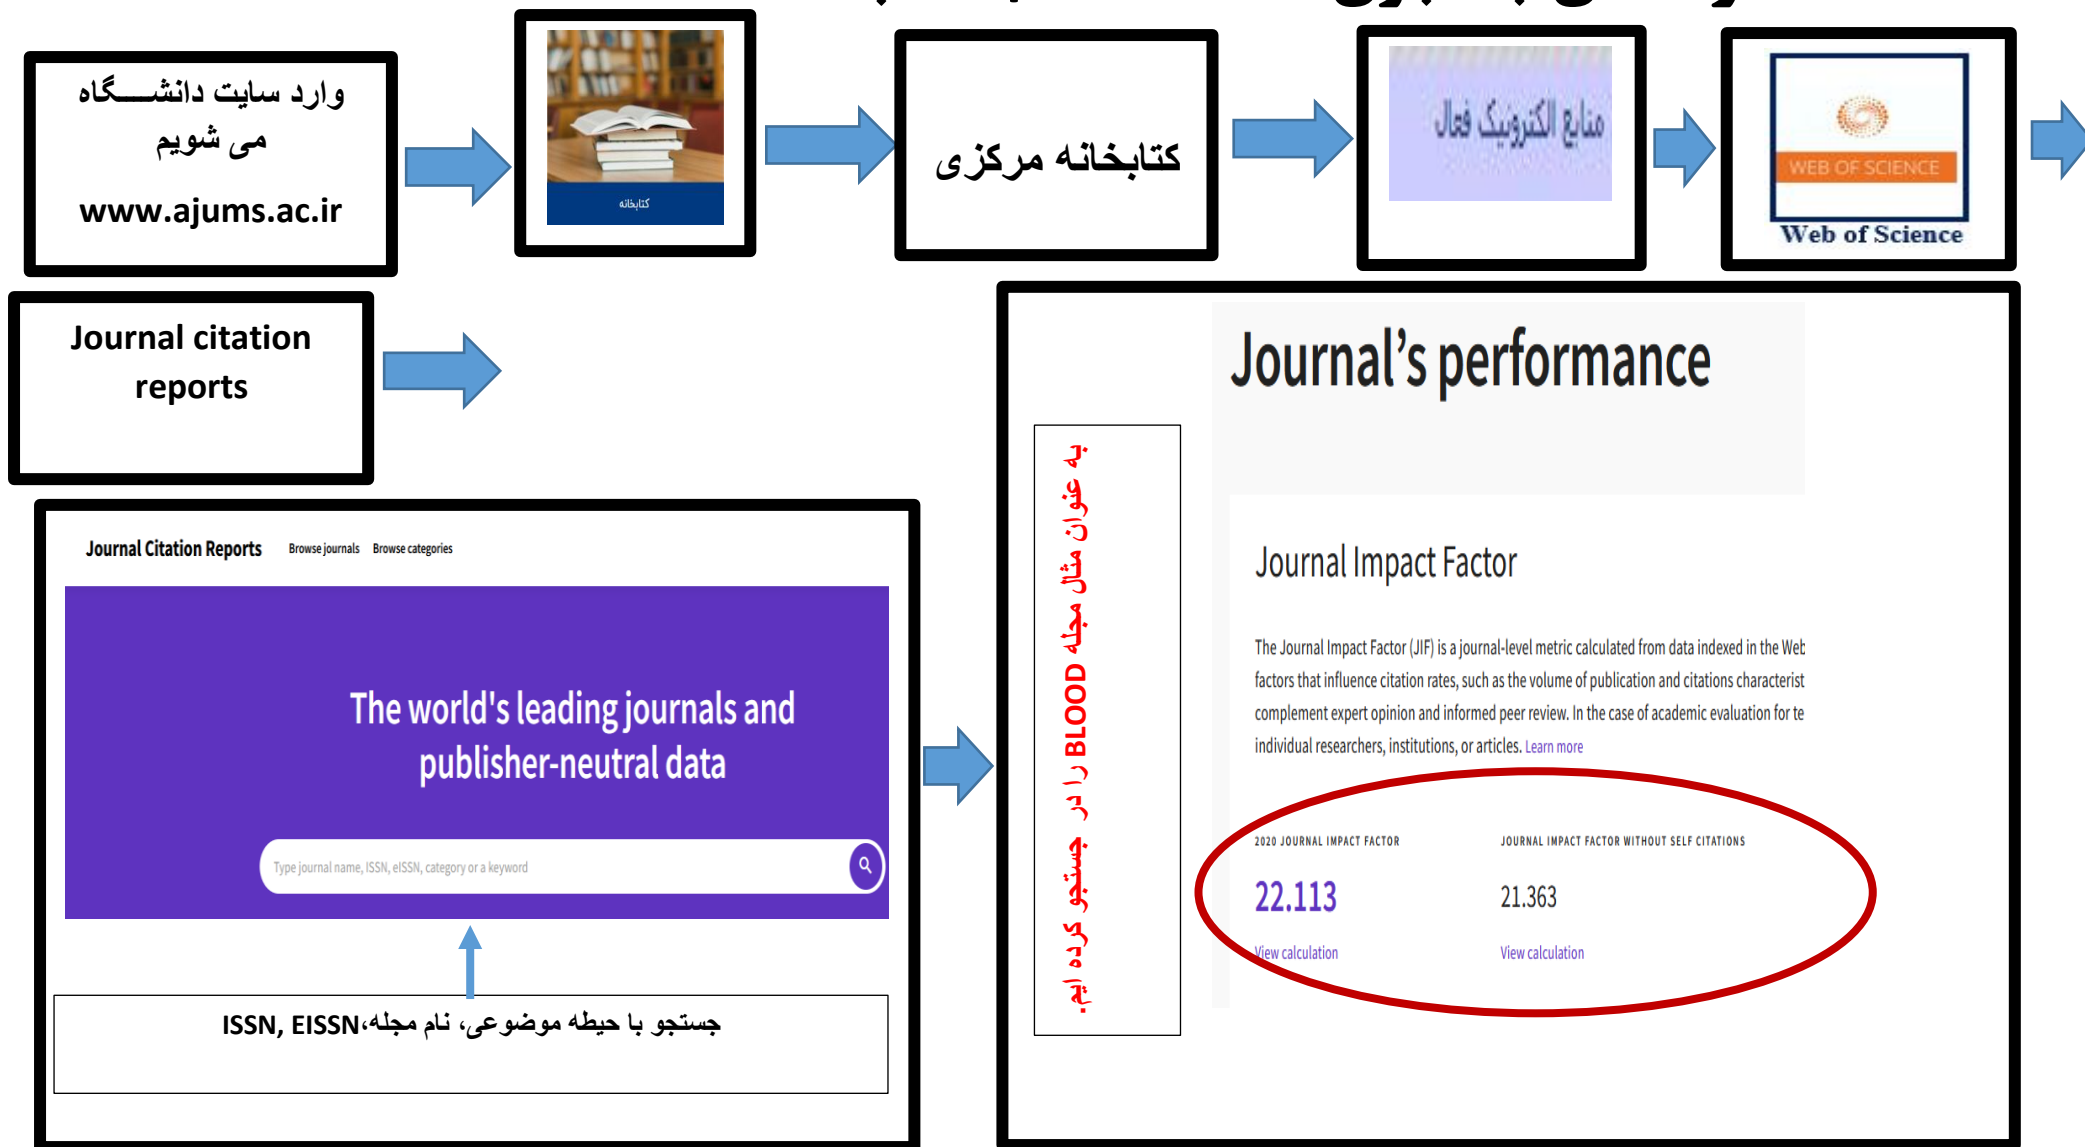

# راهنمای جستجوی Impact Factor مجلات Web of Science

تهیه کننده: رحیمی (مسئول کتابخانه بیمارستان بقائی ۲)